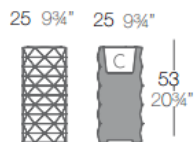

BLOW

	L Gal	C (d x d') x h cm in	Basic
Planter Maceta Ø40	10 2,64	Ø32 x 21 Ø12½" x 8¼"	55017A
Planter Maceta Ø60	28 7,4	Ø48 x 32 Ø19" x 12½"	55018A
Planter Maceta Ø80	68 18	Ø64 x 46 Ø25¼" x 18"	55019A
Planter Maceta Ø100x75	135 35,7	Ø80 x 46 Ø31½" x 18"	55020A
Planter Maceta Ø100x120	104 28,3	Ø78 x 55 Ø30¾" x 21¼"	55021A

STONE

STONE Macetas 40
STONE Planter 40

STONE Maceta 70
STONE Planter 70

STONE Maceta 100
STONE Planter 100

STONE Maceta 120
STONE Planter 120

STONE Maceta XL
STONE Planter XL

	L Gal	C (d x d') x h cm in	Basic
Planter 40 Maceta 40	32 8 1/2	(52 x 39) x 26 (20 1/2" x 15 1/4") x 10 1/4"	55008A
Planter 70 Maceta 70	20 5 1/2	(37 x 29) x 28 (14 1/2" x 11 1/2") x 10 1/4"	55009A
Planter 100 Maceta 100	52 13 1/2	(54 x 44) x 39 (21 1/4" x 15 1/4") x 15 1/4"	55010A
Planter 120 Maceta 120	105 27 1/2	(65 x 56) x 46 (25 1/2" x 22") x 18"	55011A
Planter XL Maceta XL	252 66 1/2	(90 x 72) x 62 (35 1/2" x 28 1/4") x 24 1/2"	55012A

MARQUIS

MARQUIS Maceta Ø60x50

MARQUIS Maceta Ø25x53

MARQUIS Maceta Ø40x60

MARQUIS Maceta Ø30x82
MARQUIS Planter Ø11 1/4" x 32 1/4"

MARQUIS Maceta Ø80x100
MARQUIS Planter Ø31 1/2" x 39 1/4"

MARQUIS Maceta Ø50x25
MARQUIS Planter Ø19 1/4" x 9 3/4"

	L Gal	C (d x d') x h cm in
Planter Ø23 1/2" x 19 3/4" Maceta Ø60x50	60 5,28	Ø43 x 32 Ø17" x 12 1/2"
Planter Ø9 3/4" x 20 3/4" Maceta Ø25x53	4 1	Ø18 x 14 Ø7" x 5 1/2"
Planter Ø15 3/4" x 23 1/2" Maceta Ø40x60	23 6	Ø29 x 28 Ø11 1/2" x 11"
Planter Ø11 1/4" x 32 1/4" Maceta Ø30x82	10 2,5	Ø22 x 22 Ø8 3/4" x 8 3/4"
Planter Ø31 1/2" x 39 1/4" Maceta Ø80x100	160 42	Ø59 x 46 Ø23 1/4" x 18"
Hanging Planter Ø19 1/4" x 9 3/4" Maceta Colgante Ø50x25	3 0,8	Ø38 x 22 Ø15" x 8 3/4"