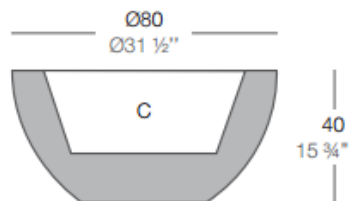

SUNSET CURVADA (BASIC)

	L Gal	C (d x h) cm in	Basic
Curvada Ø45 x 68 cm Ø17¾" x 26¾"	30 8	Ø34 x 40 Ø33½" x 15¾"	42145A
Curvada Ø45 x 85 cm Ø17¾" x 33½"	25 6½	Ø34 x 32 Ø33½" x 12½"	42146A
Curvada Ø55 x 100 cm Ø21¼" x 39¼"	55 14½	Ø42 x 46 Ø16½" x 18"	42155A
Curvada Ø65 x 120 cm Ø25½" x 47¼"	65 17	Ø50 x 46 Ø19¾" x 18"	42165A
Curvada Ø80 x 180 cm Ø31½" x 70¾"	110 29	Ø61 x 46 Ø24" x 18"	42180A

	L Gal	C (d x h) cm in	Basic
Centro Alto Ø60 cm Ø23½"	35 9½	Ø46 x 24 Ø18" x 9½"	42060A
Centro Alto Ø80 cm Ø31½"	78 20½	Ø61 x 32 Ø24" x 12½"	42080A
Centro Alto Ø120 cm Ø47¼"	310 182	Ø91 x 56 Ø35¾" x 22"	42012A

CUBE(BASIC)

Cube 11¾"
Cubo 30 cm

Cube 15¾"
Cubo 40 cm

Cube 19¾"
Cubo 50 cm

Cube 23½"
Cubo 60 cm

Cube 31½"
Cubo 80 cm

	L Gal	C (d x h) cm in	Basic
Cubo 30 x 30 x 30 cm Cube 11¾" x 11¾" x 11¾"	9 2½	☑ 23 x 20 9" x 7¾"	41330A
Cubo 40 x 40 x 40 cm Cube 15¾" x 15¾" x 15¾"	22 6	☑ 31 x 31 12¼" x 12¼"	41340A
Cubo 50 x 50 x 50 cm Cube 19¾" x 19¾" x 19¾"	50 13	☑ 38 x 39 15" x 15¼"	41350A
Cubo 60 x 60 x 60 cm Cube 23½" x 23½" x 23½"	72 19	☑ 46 x 46 18" x 18"	41360A
Cubo 80 x 80 x 80 cm Cube 31½" x 31½" x 31½"	200 53	☑ 64 x 62 25½" x 24½"	41380A

SFERA(BASIC)

Sfera Ø23½"
Sfera Ø60 cm

Sfera Ø31 ½"
Sfera Ø80 cm

	L Gal	C (d x h) cm in	Basic
Sfera Ø60 x 30 cm Ø23½" x 11¾"	23 6	Ø46 x 19 Ø18½" x 7½"	43860A
Sfera Ø80 x 40 cm Ø31½" x 15¾"	58 15¼	Ø61 x 26 Ø24" x 10¼"	43880A