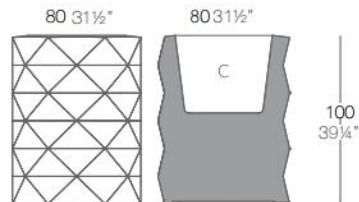

BLOW

	L Gal	C (d x d') x h cm in	Basic
Planter Maceta Ø40	10 2,64	Ø32 x 21 Ø12½" x 8¼"	55017A
Planter Maceta Ø60	28 7,4	Ø48 x 32 Ø19" x 12½"	55018A
Planter Maceta Ø80	68 18	Ø64 x 46 Ø25¼" x 18"	55019A
Planter Maceta Ø100x75	135 35,7	Ø80 x 46 Ø31½" x 18"	55020A
Planter Maceta Ø100x120	104 28,3	Ø78 x 55 Ø30¾" x 21¼"	55021A

STONE

STONE Macetas 40
STONE Planter 40

STONE Maceta 70
STONE Planter 70

STONE Maceta 100
STONE Planter 100

STONE Maceta 120
STONE Planter 120

STONE Maceta XL
STONE Planter XL

	L Gal	C (d x d') x h cm in	Basic
Planter 40 Maceta 40	32 8 1/2	(52 x 39) x 26 (20 1/2" x 15 1/4") x 10 1/4"	55008A
Planter 70 Maceta 70	20 5 1/2	(37 x 29) x 28 (14 1/2" x 11 1/2") x 10 1/4"	55009A
Planter 100 Maceta 100	52 13 1/2	(54 x 44) x 39 (21 1/4" x 15 1/4") x 15 1/4"	55010A
Planter 120 Maceta 120	105 27 1/2	(65 x 56) x 46 (25 1/2" x 22") x 18"	55011A
Planter XL Maceta XL	252 66 1/2	(90 x 72) x 62 (35 1/2" x 28 1/4") x 24 1/2"	55012A

MARQUIS

MARQUIS Maceta Ø60x50

MARQUIS Maceta Ø25x53

MARQUIS Maceta Ø40x60

MARQUIS Maceta Ø30x82
MARQUIS Planter Ø11 1/4" x 32 1/4"

MARQUIS Maceta Ø80x100
MARQUIS Planter Ø31 1/2" x 39 1/4"

MARQUIS Maceta Ø50x25
MARQUIS Planter Ø19 1/4" x 9 3/4"

	L Gal	C (d x d') x h cm in
Planter Ø23 1/2" x 19 3/4" Maceta Ø60x50	60 5,28	Ø43 x 32 Ø17" x 12 1/2"
Planter Ø9 3/4" x 20 3/4" Maceta Ø25x53	4 1	Ø18 x 14 Ø7" x 5 1/2"
Planter Ø15 3/4" x 23 1/2" Maceta Ø40x60	23 6	Ø29 x 28 Ø11 1/2" x 11"
Planter Ø11 1/4" x 32 1/4" Maceta Ø30x82	10 2,5	Ø22 x 22 Ø8 3/4" x 8 3/4"
Planter Ø31 1/2" x 39 1/4" Maceta Ø80x100	160 42	Ø59 x 46 Ø23 1/4" x 18"
Hanging Planter Ø19 1/4" x 9 3/4" Maceta Colgante Ø50x25	3 0,8	Ø38 x 22 Ø15" x 8 3/4"