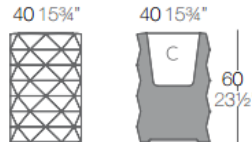

VONDOM

Design, design & design!

FAZ

FAZ Maceta Baja XL
FAZ Down Planter XL

FAZ Maceta Media XL
FAZ Medium Planter XL

FAZ Maceta Alta XL
FAZ High Planter XL

	L Gal	C (d x d') x h cm in	Basic
Down Planter XL Macetero XL Baja	27 7	(30 x 46) x 32 (11 3/4" x 18") x 12 1/2"	54011A
Medium Planter XL Maceteros XL Media	50 13	(40 x 41) x 40 (15 3/4" x 16 1/4") x 15 3/4"	54012A
High Planter XL Maceteros XL Alta	29 7 1/2	(37 x 27) x 40 (14 1/2" x 10 3/4") x 15 3/4"	54013A

BLOW

	L Gal	C (d x d') x h cm in	Basic
Planter Maceta Ø40	10 2,64	Ø32 x 21 Ø12½" x 8¼"	55017A
Planter Maceta Ø60	28 7,4	Ø48 x 32 Ø19" x 12½"	55018A
Planter Maceta Ø80	68 18	Ø64 x 46 Ø25¼" x 18"	55019A
Planter Maceta Ø100x75	135 35,7	Ø80 x 46 Ø31½" x 18"	55020A
Planter Maceta Ø100x120	104 28,3	Ø78 x 55 Ø30¾" x 21¼"	55021A

STONE

STONE Macetas 40
STONE Planter 40

STONE Maceta 70
STONE Planter 70

STONE Maceta 100
STONE Planter 100

STONE Maceta 120
STONE Planter 120

STONE Maceta XL
STONE Planter XL

	L Gal	C (d x d') x h cm in	Basic
Planter 40 Maceta 40	32 8 1/2	(52 x 39) x 26 (20 1/2" x 15 1/4") x 10 1/4"	55008A
Planter 70 Maceta 70	20 5 1/2	(37 x 29) x 28 (14 1/2" x 11 1/2") x 10 1/4"	55009A
Planter 100 Maceta 100	52 13 1/2	(54 x 44) x 39 (21 1/4" x 15 1/4") x 15 1/4"	55010A
Planter 120 Maceta 120	105 27 1/2	(65 x 56) x 46 (25 1/2" x 22") x 18"	55011A
Planter XL Maceta XL	252 66 1/2	(90 x 72) x 62 (35 1/2" x 28 1/4") x 24 1/2"	55012A

MARQUIS

MARQUIS Maceta Ø60x50

MARQUIS Maceta Ø25x53

MARQUIS Maceta Ø40x60

MARQUIS Maceta Ø30x82
MARQUIS Planter Ø11 1/4" x 32 1/4"

MARQUIS Maceta Ø80x100
MARQUIS Planter Ø31 1/2" x 39 1/4"

MARQUIS Maceta Ø50x25
MARQUIS Planter Ø19 1/4" x 9 3/4"