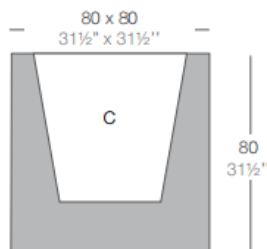

SUNSET CURVADA (BASIC)

	L Gal	C (d x h) cm in	Basic
Curvada Ø45 x 68 cm Ø17¾" x 26¾"	30 8	Ø34 x 40 Ø33½" x 15¾"	42145A
Curvada Ø45 x 85 cm Ø17¾" x 33½"	25 6½	Ø34 x 32 Ø33½" x 12½"	42146A
Curvada Ø55 x 100 cm Ø21¼" x 39¼"	55 14½	Ø42 x 46 Ø16½" x 18"	42155A
Curvada Ø65 x 120 cm Ø25½" x 47¼"	65 17	Ø50 x 46 Ø19¾" x 18"	42165A
Curvada Ø80 x 180 cm Ø31½" x 70¾"	110 29	Ø61 x 46 Ø24" x 18"	42180A

	L Gal	C (d x h) cm in	Basic
Centro Alto Ø60 cm Ø23½"	35 9½	Ø46 x 24 Ø18" x 9½"	42060A
Centro Alto Ø80 cm Ø31½"	78 20½	Ø61 x 32 Ø24" x 12½"	42080A
Centro Alto Ø120 cm Ø47¼"	310 182	Ø91 x 56 Ø35¾" x 22"	42012A

CUBE(BASIC)

Cube 11¾"
Cubo 30 cm

Cube 15¾"
Cubo 40 cm

Cube 19¾"
Cubo 50 cm

Cube 23½"
Cubo 60 cm

Cube 31½"
Cubo 80 cm

	L Gal	C (d x h) cm in	Basic
Cubo 30 x 30 x 30 cm Cube 11¾" x 11¾" x 11¾"	9 2½	☑ 23 x 20 9" x 7¾"	41330A
Cubo 40 x 40 x 40 cm Cube 15¾" x 15¾" x 15¾"	22 6	☑ 31 x 31 12¼" x 12¼"	41340A
Cubo 50 x 50 x 50 cm Cube 19¾" x 19¾" x 19¾"	50 13	☑ 38 x 39 15" x 15¼"	41350A
Cubo 60 x 60 x 60 cm Cube 23½" x 23½" x 23½"	72 19	☑ 46 x 46 18" x 18"	41360A
Cubo 80 x 80 x 80 cm Cube 31½" x 31½" x 31½"	200 53	☑ 64 x 62 25½" x 24½"	41380A

SFERA(BASIC)

Sfera Ø23½"
Sfera Ø60 cm

Sfera Ø31 ½"
Sfera Ø80 cm

	L Gal	C (d x h) cm in	Basic
Sfera Ø60 x 30 cm Ø23½" x 11¾"	23 6	Ø46 x 19 Ø18½" x 7½"	43860A
Sfera Ø80 x 40 cm Ø31½" x 15¾"	58 15¼	Ø61 x 26 Ø24" x 10¼"	43880A