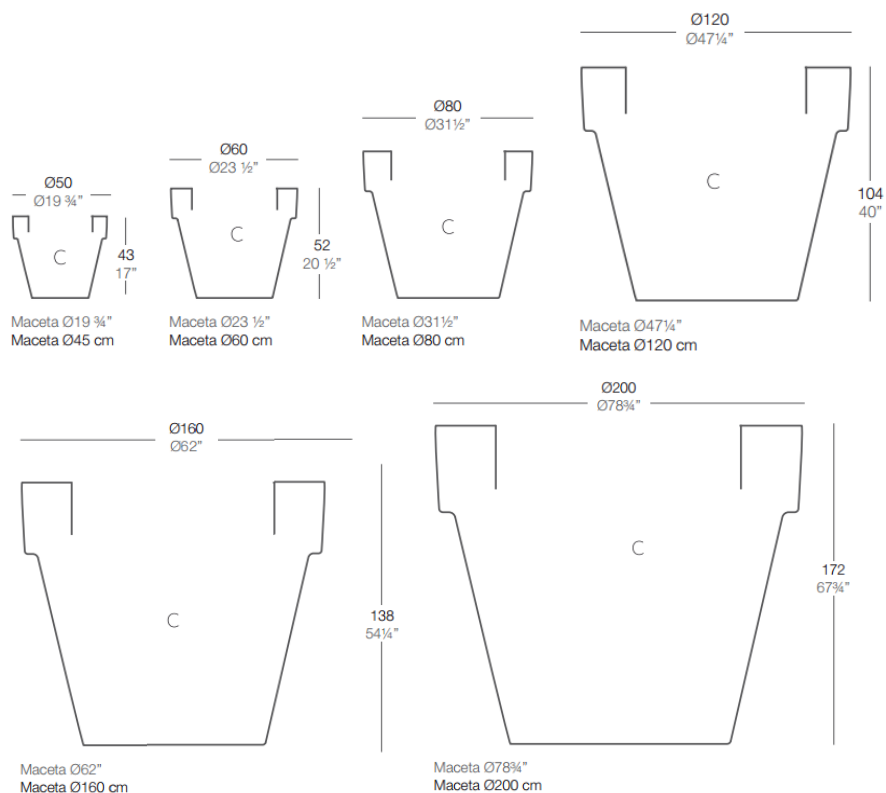

	L Gal	C (d x d') x h cm in
Planter Ø23 1/2" x 19 3/4" Maceta Ø60x50	60 5,28	Ø43 x 32 Ø17" x 12 1/2"
Planter Ø9 3/4" x 20 3/4" Maceta Ø25x53	4 1	Ø18 x 14 Ø7" x 5 1/2"
Planter Ø15 3/4" x 23 1/2" Maceta Ø40x60	23 6	Ø29 x 28 Ø11 1/2" x 11"
Planter Ø11 1/4" x 32 1/4" Maceta Ø30x82	10 2,5	Ø22 x 22 Ø8 3/4" x 8 3/4"
Planter Ø31 1/2" x 39 1/4" Maceta Ø80x100	160 42	Ø59 x 46 Ø23 1/4" x 18"
Hanging Planter Ø19 1/4" x 9 3/4" Maceta Colgante Ø50x25	3 0,8	Ø38 x 22 Ø15" x 8 3/4"

ADAN

ADÁN Maceta 100
ADÁN Planter 100

ADÁN Maceta 70
ADÁN Planter 70

	L Gal	C (d x d') x h cm in	Basic
Planter 100 Maceta 100	75 19	(62 x 57) x 46 (24 1/2" x 22 1/2") x 18"	49060A
Planter 70 Maceta 70	24 11	(43 x 39) x 28 (17" x 15 1/4") x 11"	49060A

BYE-BYE

	L Gal	C (d x h) cm	Basic
Planter 70 Maceta 70	10 2/4	Ø18 x 24 Ø7" x 9 1/2"	58003A
Planter 100 Maceta 100	15 4	Ø25 x 30 Ø9 1/4" x 11 3/4"	58004A

MACETA (SIMPLE)

	L Gal	C (d x h) cm in	Simple
Maceta Ø50 cm Ø19 3/4"	55* 14 1/2	Ø44 x 43 Ø17 1/4" x 17"	40150
Maceta Ø60 cm Ø23 1/2"	100* 26 1/2	Ø53 x 52 Ø20 3/4" x 20 1/2"	40160
Maceta Ø80 cm Ø31 1/2"	220* 58	Ø71 x 69 Ø28" x 27 1/4"	40180
Maceta Ø120 cm Ø47 1/4"	800* 211 1/4	Ø106 x 104 Ø41 3/4" x 40"	40112
Maceta Ø160 cm Ø62"	1800* 475 1/2	Ø141 x 138 Ø55 1/2" x 54 1/4"	40116
Maceta Ø200 cm Ø78 3/4"	3600* 951	Ø176 x 172 Ø69 1/4" x 67 3/4"	40120

MACETA (BASIC)

	L Gal	C (d x h) cm in	Basic
Maceta Ø50 cm Ø19 ¾"	20 5¼	Ø38 x 26 Ø15" x 10¼"	40150A
Maceta Ø60 cm Ø23 ½"	40 10 ½	Ø46 x 32 Ø18" x 12 ½"	40160A
Maceta Ø80 cm Ø31 ½"	90 23 ¾	Ø61 x 39 Ø24" x 15 ¼"	40180A
Maceta Ø120 cm Ø47 ¼"	300 79¼	Ø91 x 56 Ø35 ¾" x 22"	40112A
Maceta Ø160 cm Ø31 ½"	500 132	Ø140 x 36 Ø55" x 14 ¼"	40116A
Maceta Ø200 cm Ø78 ¾"	1000 264	Ø175 x 45 Ø69" x 17 ¾"	40120A