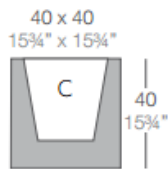

CUENCO(SIMPLE)

	L Gal	C (d x h) cm in	Simple
Blowl Ø15 3/4" Cuenco Ø40 cm	35* 9 1/4	Ø33 x 35 Ø13" x 13 3/4"	40740
Blowl Ø19 3/4" Cuenco Ø50 cm	70* 18 1/4	Ø42 x 43 Ø16 1/2" x 17"	40750
Blowl Ø23 1/2" Cuenco Ø60 cm	120* 31 3/4	Ø52 x 52 Ø20 1/2" x 20 1/2"	40760
Blowl Ø31 1/2" Cuenco Ø80 cm	280* 74	Ø68 x 69 Ø26 3/4" x 27 1/4"	40780
Blowl Ø47 1/4" Cuenco Ø120 cm	950* 251	Ø102 x 104 Ø40 1/4" x 41"	40712

SUNSET CURVADA (BASIC)

	L Gal	C (d x h) cm in	Basic
Curvada Ø45 x 68 cm Ø17¾" x 26¾"	30 8	Ø34 x 40 Ø33½" x 15¾"	42145A
Curvada Ø45 x 85 cm Ø17¾" x 33½"	25 6½	Ø34 x 32 Ø33½" x 12½"	42146A
Curvada Ø55 x 100 cm Ø21¼" x 39¼"	55 14½	Ø42 x 46 Ø16½" x 18"	42155A
Curvada Ø65 x 120 cm Ø25½" x 47¼"	65 17	Ø50 x 46 Ø19¾" x 18"	42165A
Curvada Ø80 x 180 cm Ø31½" x 70¾"	110 29	Ø61 x 46 Ø24" x 18"	42180A

	L Gal	C (d x h) cm in	Basic
Centro Alto Ø60 cm Ø23½"	35 9½	Ø46 x 24 Ø18" x 9½"	42060A
Centro Alto Ø80 cm Ø31½"	78 20½	Ø61 x 32 Ø24" x 12½"	42080A
Centro Alto Ø120 cm Ø47¼"	310 182	Ø91 x 56 Ø35¾" x 22"	42012A

CUBE(BASIC)

Cube 11¾"
Cubo 30 cm

Cube 15¾"
Cubo 40 cm

Cube 19¾"
Cubo 50 cm

Cube 23½"
Cubo 60 cm

Cube 31½"
Cubo 80 cm

	L Gal	C (d x h) cm in	Basic
Cubo 30 x 30 x 30 cm Cube 11¾" x 11¾" x 11¾"	9 2½	☑ 23 x 20 9" x 7¾"	41330A
Cubo 40 x 40 x 40 cm Cube 15¾" x 15¾" x 15¾"	22 6	☑ 31 x 31 12¼" x 12¼"	41340A
Cubo 50 x 50 x 50 cm Cube 19¾" x 19¾" x 19¾"	50 13	☑ 38 x 39 15" x 15¼"	41350A
Cubo 60 x 60 x 60 cm Cube 23½" x 23½" x 23½"	72 19	☑ 46 x 46 18" x 18"	41360A
Cubo 80 x 80 x 80 cm Cube 31½" x 31½" x 31½"	200 53	☑ 64 x 62 25½" x 24½"	41380A