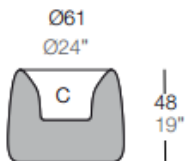

	L Gal	C (d x d') x h cm in
Planter Ø23 1/2" x 19 3/4" Maceta Ø60x50	60 5,28	Ø43 x 32 Ø17" x 12 1/2"
Planter Ø9 3/4" x 20 3/4" Maceta Ø25x53	4 1	Ø18 x 14 Ø7" x 5 1/2"
Planter Ø15 3/4" x 23 1/2" Maceta Ø40x60	23 6	Ø29 x 28 Ø11 1/2" x 11"
Planter Ø11 1/4" x 32 1/4" Maceta Ø30x82	10 2,5	Ø22 x 22 Ø8 3/4" x 8 3/4"
Planter Ø31 1/2" x 39 1/4" Maceta Ø80x100	160 42	Ø59 x 46 Ø23 1/4" x 18"
Hanging Planter Ø19 1/4" x 9 3/4" Maceta Colgante Ø50x25	3 0,8	Ø38 x 22 Ø15" x 8 3/4"

Square 21¾" x 24"
Cuadrada 55 x 61 cm

66 x 73
26" x 28¾"

Square 26" x 28¾"
Cuadrada 66 x 73 cm

	L. Gal	C (d x h) cm in	Basic
Cuadrada 31 x 35 x 27 cm Square 12¼" x 13¾" x 10¾"	4 1	15 x 15 x 15 6" x 6" x 6"	42301A [®]
Cuadrada 38 x 42 x 33 cm Square 15" x 16½" x 13"	7 1¼	18 x 18 x 19 7" x 7" x 7½"	42302A [®]
Cuadrada 46 x 51 x 40 cm Square 18" x 20" x 15¾"	12 3¼	22 x 22 x 24 8¼" x 8¼" x 9½"	42303A [®]
Cuadrada 55 x 61 x 48 cm Square 21¾" x 24" x 19"	21 5½	22 x 22 x 33 8¼" x 8¼" x 13"	42304A [®]
Cuadrada 66 x 73 x 57 cm Square 26" x 28¾" x 22½"	36 9½	28 x 28 x 35 11" x 11" x 13¾"	42305A [®]

* wheels included

ORGANIC ROUND(BASIC)

Round Ø13¾"
Redonda Ø35 cm

Round Ø16½"
Redonda Ø42 cm

Round Ø20"
Redonda Ø51 cm

Round Ø24"
Redonda Ø61 cm

Round Ø28¾"
Redonda Ø73 cm

	L Gal	C (d x h) cm in	Basic
Redonda Ø35 x 27 cm Round Ø13¾" x 10¾"	4 1	Ø15 x 15 Ø6 "x 6"	42309A [#]
Redonda Ø42 x 33 cm Round Ø16½" x 13"	7 1¾	Ø18 x 20 Ø7" x 7¾"	42310A [#]
Redonda Ø51 x 40 cm Round Ø20" x 15¾"	12 3¼	Ø22 x 24 Ø8¾" x 9½"	42311A [#]
Redonda Ø61 x 48 cm Round Ø24" x 19"	21 5½	Ø22 x 33 Ø8¾" x 13"	42312A [#]
Redonda Ø73 x 57 cm Round Ø28¾" x 22½"	36 9½	Ø28 x 35 Ø11" x 13¾"	42313A [#]

** wheels included*

ORGANIC TALL (BASIC)

31 x 35
12¼" x 13¾"

Square High 12¼" x 13¾"
Cuadrada Alta 31 x 35 cm

38 x 42
15" x 16½"

Square High 15" x 16½"
Cuadrada Alta 38 x 42 cm

46 x 51
18" x 20"

Square High 18" x 20"
Cuadrada Alta 46 x 51 cm