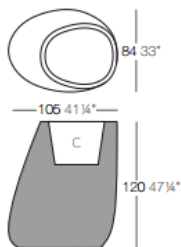

BLOW

	L Gal	C (d x d') x h cm in	Basic
Planter Maceta Ø40	10 2,64	Ø32 x 21 Ø12½" x 8¼"	55017A
Planter Maceta Ø60	28 7,4	Ø48 x 32 Ø19" x 12½"	55018A
Planter Maceta Ø80	68 18	Ø64 x 46 Ø25¼" x 18"	55019A
Planter Maceta Ø100x75	135 35,7	Ø80 x 46 Ø31½" x 18"	55020A
Planter Maceta Ø100x120	104 28,3	Ø78 x 55 Ø30¾" x 21¼"	55021A

STONE

STONE Macetas 40
STONE Planter 40

STONE Maceta 70
STONE Planter 70

STONE Maceta 100
STONE Planter 100

STONE Maceta 120
STONE Planter 120

STONE Maceta XL
STONE Planter XL

	L Gal	C (d x d') x h cm in	Basic
Planter 40 Maceta 40	32 8 1/2	(52 x 39) x 26 (20 1/2" x 15 1/4") x 10 1/4"	55008A
Planter 70 Maceta 70	20 5 1/2	(37 x 29) x 28 (14 1/2" x 11 1/2") x 10 1/4"	55009A
Planter 100 Maceta 100	52 13 1/2	(54 x 44) x 39 (21 1/4" x 15 1/4") x 15 1/4"	55010A
Planter 120 Maceta 120	105 27 1/2	(65 x 56) x 46 (25 1/2" x 22") x 18"	55011A
Planter XL Maceta XL	252 66 1/2	(90 x 72) x 62 (35 1/2" x 28 1/4") x 24 1/2"	55012A

MARQUIS

MARQUIS Maceta Ø60x50

MARQUIS Maceta Ø25x53

MARQUIS Maceta Ø40x60

MARQUIS Maceta Ø30x82
MARQUIS Planter Ø11 1/4" x 32 1/4"

MARQUIS Maceta Ø80x100
MARQUIS Planter Ø31 1/2" x 39 1/4"

MARQUIS Maceta Ø50x25
MARQUIS Planter Ø19 1/4" x 9 3/4"

	L Gal	C (d x d') x h cm in
Planter Ø23 1/2" x 19 3/4" Maceta Ø60x50	60 5,28	Ø43 x 32 Ø17" x 12 1/2"
Planter Ø9 3/4" x 20 3/4" Maceta Ø25x53	4 1	Ø18 x 14 Ø7" x 5 1/2"
Planter Ø15 3/4" x 23 1/2" Maceta Ø40x60	23 6	Ø29 x 28 Ø11 1/2" x 11"
Planter Ø11 1/4" x 32 1/4" Maceta Ø30x82	10 2,5	Ø22 x 22 Ø8 3/4" x 8 3/4"
Planter Ø31 1/2" x 39 1/4" Maceta Ø80x100	160 42	Ø59 x 46 Ø23 1/4" x 18"
Hanging Planter Ø19 1/4" x 9 3/4" Maceta Colgante Ø50x25	3 0,8	Ø38 x 22 Ø15" x 8 3/4"