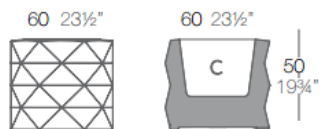

VONDOM

Design, design & design!

FAZ

FAZ Maceta Baja XL
FAZ Down Planter XL

FAZ Maceta Media XL
FAZ Medium Planter XL

FAZ Maceta Alta XL
FAZ High Planter XL

	L Gal	C (d x d') x h cm in	Basic
Down Planter XL Macetero XL Baja	27 7	(30 x 46) x 32 (11 3/4" x 18") x 12 1/2"	54011A
Medium Planter XL Maceteros XL Media	50 13	(40 x 41) x 40 (15 3/4" x 16 1/4") x 15 3/4"	54012A
High Planter XL Maceteros XL Alta	29 7 1/2	(37 x 27) x 40 (14 1/2" x 10 3/4") x 15 3/4"	54013A

BLOW

	L Gal	C (d x d') x h cm in	Basic
Planter Maceta Ø40	10 2,64	Ø32 x 21 Ø12½" x 8¼"	55017A
Planter Maceta Ø60	28 7,4	Ø48 x 32 Ø19" x 12½"	55018A
Planter Maceta Ø80	68 18	Ø64 x 46 Ø25¼" x 18"	55019A
Planter Maceta Ø100x75	135 35,7	Ø80 x 46 Ø31½" x 18"	55020A
Planter Maceta Ø100x120	104 28,3	Ø78 x 55 Ø30¾" x 21¼"	55021A

STONE

STONE Macetas 40
STONE Planter 40

STONE Maceta 70
STONE Planter 70

STONE Maceta 100
STONE Planter 100

STONE Maceta 120
STONE Planter 120

STONE Maceta XL
STONE Planter XL

	L Gal	C (d x d') x h cm in	Basic
Planter 40 Maceta 40	32 8 1/2	(52 x 39) x 26 (20 1/2" x 15 1/4") x 10 1/4"	55008A
Planter 70 Maceta 70	20 5 1/2	(37 x 29) x 28 (14 1/2" x 11 1/2") x 10 1/4"	55009A
Planter 100 Maceta 100	52 13 1/2	(54 x 44) x 39 (21 1/4" x 15 1/4") x 15 1/4"	55010A
Planter 120 Maceta 120	105 27 1/2	(65 x 56) x 46 (25 1/2" x 22") x 18"	55011A
Planter XL Maceta XL	252 66 1/2	(90 x 72) x 62 (35 1/2" x 28 1/4") x 24 1/2"	55012A

MARQUIS

MARQUIS Maceta Ø60x50

MARQUIS Maceta Ø25x53

MARQUIS Maceta Ø40x60

MARQUIS Maceta Ø30x82
MARQUIS Planter Ø11 1/4" x 32 1/4"

MARQUIS Maceta Ø80x100
MARQUIS Planter Ø31 1/2" x 39 1/4"

MARQUIS Maceta Ø50x25
MARQUIS Planter Ø19 1/4" x 9 3/4"