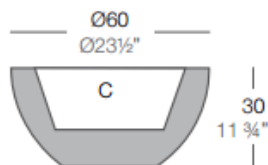

SUNSET CURVADA (BASIC)

	L Gal	C (d x h) cm in	Basic
Curvada Ø45 x 68 cm Ø17¾" x 26¾"	30 8	Ø34 x 40 Ø33½" x 15¾"	42145A
Curvada Ø45 x 85 cm Ø17¾" x 33½"	25 6½	Ø34 x 32 Ø33½" x 12½"	42146A
Curvada Ø55 x 100 cm Ø21¼" x 39¼"	55 14½	Ø42 x 46 Ø16½" x 18"	42155A
Curvada Ø65 x 120 cm Ø25½" x 47¼"	65 17	Ø50 x 46 Ø19¾" x 18"	42165A
Curvada Ø80 x 180 cm Ø31½" x 70¾"	110 29	Ø61 x 46 Ø24" x 18"	42180A

	L Gal	C (d x h) cm in	Basic
Centro Alto Ø60 cm Ø23½"	35 9½	Ø46 x 24 Ø18" x 9½"	42060A
Centro Alto Ø80 cm Ø31½"	78 20½	Ø61 x 32 Ø24" x 12½"	42080A
Centro Alto Ø120 cm Ø47¼"	310 182	Ø91 x 56 Ø35¾" x 22"	42012A

CUBE(BASIC)

Cube 11¾"
Cubo 30 cm

Cube 15¾"
Cubo 40 cm

Cube 19¾"
Cubo 50 cm

Cube 23½"
Cubo 60 cm

Cube 31½"
Cubo 80 cm

	L Gal	C (d x h) cm in	Basic
Cubo 30 x 30 x 30 cm Cube 11¾" x 11¾" x 11¾"	9 2½	☑ 23 x 20 9" x 7¾"	41330A
Cubo 40 x 40 x 40 cm Cube 15¾" x 15¾" x 15¾"	22 6	☑ 31 x 31 12¼" x 12¼"	41340A
Cubo 50 x 50 x 50 cm Cube 19¾" x 19¾" x 19¾"	50 13	☑ 38 x 39 15" x 15¼"	41350A
Cubo 60 x 60 x 60 cm Cube 23½" x 23½" x 23½"	72 19	☑ 46 x 46 18" x 18"	41360A
Cubo 80 x 80 x 80 cm Cube 31½" x 31½" x 31½"	200 53	☑ 64 x 62 25½" x 24½"	41380A

SFERA(BASIC)

Sfera Ø23½"
Sfera Ø60 cm

Sfera Ø31 ½"
Sfera Ø80 cm

	L Gal	C (d x h) cm in	Basic
Sfera Ø60 x 30 cm Ø23½" x 11¾"	23 6	Ø46 x 19 Ø18½" x 7½"	43860A
Sfera Ø80 x 40 cm Ø31½" x 15¾"	58 15¼	Ø61 x 26 Ø24" x 10¼"	43880A