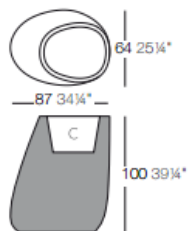

VONDOM

Design, design & design!

FAZ

FAZ Maceta Baja XL
FAZ Down Planter XL

FAZ Maceta Media XL
FAZ Medium Planter XL

FAZ Maceta Alta XL
FAZ High Planter XL

	L Gal	C (d x d') x h cm in	Basic
Down Planter XL Macetero XL Baja	27 7	(30 x 46) x 32 (11 3/4" x 18") x 12 1/2"	54011A
Medium Planter XL Maceteros XL Media	50 13	(40 x 41) x 40 (15 3/4" x 16 1/4") x 15 3/4"	54012A
High Planter XL Maceteros XL Alta	29 7 1/2	(37 x 27) x 40 (14 1/2" x 10 3/4") x 15 3/4"	54013A

BLOW

	L Gal	C (d x d') x h cm in	Basic
Planter Maceta Ø40	10 2,64	Ø32 x 21 Ø12½" x 8¼"	55017A
Planter Maceta Ø60	28 7,4	Ø48 x 32 Ø19" x 12½"	55018A
Planter Maceta Ø80	68 18	Ø64 x 46 Ø25¼" x 18"	55019A
Planter Maceta Ø100x75	135 35,7	Ø80 x 46 Ø31½" x 18"	55020A
Planter Maceta Ø100x120	104 28,3	Ø78 x 55 Ø30¾" x 21¼"	55021A

STONE

STONE Macetas 40
STONE Planter 40

STONE Maceta 70
STONE Planter 70

STONE Maceta 100
STONE Planter 100

STONE Maceta 120
STONE Planter 120

STONE Maceta XL
STONE Planter XL

	L Gal	C (d x d') x h cm in	Basic
Planter 40 Maceta 40	32 8 1/2	(52 x 39) x 26 (20 1/2" x 15 1/4") x 10 1/4"	55008A
Planter 70 Maceta 70	20 5 1/2	(37 x 29) x 28 (14 1/2" x 11 1/2") x 10 1/4"	55009A
Planter 100 Maceta 100	52 13 1/2	(54 x 44) x 39 (21 1/4" x 15 1/4") x 15 1/4"	55010A
Planter 120 Maceta 120	105 27 1/2	(65 x 56) x 46 (25 1/2" x 22") x 18"	55011A
Planter XL Maceta XL	252 66 1/2	(90 x 72) x 62 (35 1/2" x 28 1/4") x 24 1/2"	55012A

	L Gal	C (d x d') x h cm in
Planter Ø23 1/2" x 19 3/4" Maceta Ø60x50	60 5,28	Ø43 x 32 Ø17" x 12 1/2"
Planter Ø9 3/4" x 20 3/4" Maceta Ø25x53	4 1	Ø18 x 14 Ø7" x 5 1/2"
Planter Ø15 3/4" x 23 1/2" Maceta Ø40x60	23 6	Ø29 x 28 Ø11 1/2" x 11"
Planter Ø11 1/4" x 32 1/4" Maceta Ø30x82	10 2,5	Ø22 x 22 Ø8 3/4" x 8 3/4"
Planter Ø31 1/2" x 39 1/4" Maceta Ø80x100	160 42	Ø59 x 46 Ø23 1/4" x 18"
Hanging Planter Ø19 1/4" x 9 3/4" Maceta Colgante Ø50x25	3 0,8	Ø38 x 22 Ø15" x 8 3/4"