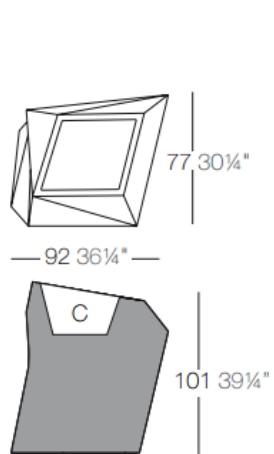

VONDOM

Design, design & design!

FAZ

FAZ Maceta Baja XL
FAZ Down Planter XL

FAZ Maceta Media XL
FAZ Medium Planter XL

FAZ Maceta Alta XL
FAZ High Planter XL

	L Gal	C (d x d') x h cm in	Basic
Down Planter XL Macetero XL Baja	27 7	(30 x 46) x 32 (11 3/4" x 18") x 12 1/2"	54011A
Medium Planter XL Maceteros XL Media	50 13	(40 x 41) x 40 (15 3/4" x 16 1/4") x 15 3/4"	54012A
High Planter XL Maceteros XL Alta	29 7 1/2	(37 x 27) x 40 (14 1/2" x 10 3/4") x 15 3/4"	54013A

BLOW

	L Gal	C (d x d') x h cm in	Basic
Planter Maceta Ø40	10 2,64	Ø32 x 21 Ø12½" x 8¼"	55017A
Planter Maceta Ø60	28 7,4	Ø48 x 32 Ø19" x 12½"	55018A
Planter Maceta Ø80	68 18	Ø64 x 46 Ø25¼" x 18"	55019A
Planter Maceta Ø100x75	135 35,7	Ø80 x 46 Ø31½" x 18"	55020A
Planter Maceta Ø100x120	104 28,3	Ø78 x 55 Ø30¾" x 21¼"	55021A

STONE

STONE Macetas 40
STONE Planter 40

STONE Maceta 70
STONE Planter 70

STONE Maceta 100
STONE Planter 100

STONE Maceta 120
STONE Planter 120

STONE Maceta XL
STONE Planter XL

	L Gal	C (d x d') x h cm in	Basic
Planter 40 Maceta 40	32 8 1/2	(52 x 39) x 26 (20 1/2" x 15 1/4") x 10 1/4"	55008A
Planter 70 Maceta 70	20 5 1/2	(37 x 29) x 28 (14 1/2" x 11 1/2") x 10 1/4"	55009A
Planter 100 Maceta 100	52 13 1/2	(54 x 44) x 39 (21 1/4" x 15 1/4") x 15 1/4"	55010A
Planter 120 Maceta 120	105 27 1/2	(65 x 56) x 46 (25 1/2" x 22") x 18"	55011A
Planter XL Maceta XL	252 66 1/2	(90 x 72) x 62 (35 1/2" x 28 1/4") x 24 1/2"	55012A

	L Gal	C (d x d') x h cm in
Planter Ø23 1/2" x 19 3/4" Maceta Ø60x50	60 5,28	Ø43 x 32 Ø17" x 12 1/2"
Planter Ø9 3/4" x 20 3/4" Maceta Ø25x53	4 1	Ø18 x 14 Ø7" x 5 1/2"
Planter Ø15 3/4" x 23 1/2" Maceta Ø40x60	23 6	Ø29 x 28 Ø11 1/2" x 11"
Planter Ø11 1/4" x 32 1/4" Maceta Ø30x82	10 2,5	Ø22 x 22 Ø8 3/4" x 8 3/4"
Planter Ø31 1/2" x 39 1/4" Maceta Ø80x100	160 42	Ø59 x 46 Ø23 1/4" x 18"
Hanging Planter Ø19 1/4" x 9 3/4" Maceta Colgante Ø50x25	3 0,8	Ø38 x 22 Ø15" x 8 3/4"