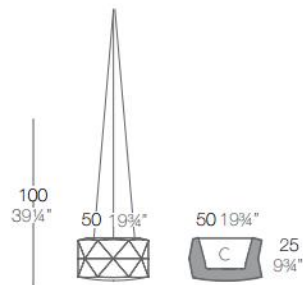

BLOW

	L Gal	C (d x d') x h cm in	Basic
Planter Maceta Ø40	10 2,64	Ø32 x 21 Ø12½" x 8¼"	55017A
Planter Maceta Ø60	28 7,4	Ø48 x 32 Ø19" x 12½"	55018A
Planter Maceta Ø80	68 18	Ø64 x 46 Ø25¼" x 18"	55019A
Planter Maceta Ø100x75	135 35,7	Ø80 x 46 Ø31½" x 18"	55020A
Planter Maceta Ø100x120	104 28,3	Ø78 x 55 Ø30¾" x 21¼"	55021A

STONE

STONE Macetas 40
STONE Planter 40

STONE Maceta 70
STONE Planter 70

STONE Maceta 100
STONE Planter 100

STONE Maceta 120
STONE Planter 120

STONE Maceta XL
STONE Planter XL

	L Gal	C (d x d') x h cm in	Basic
Planter 40 Maceta 40	32 8 1/2	(52 x 39) x 26 (20 1/2" x 15 1/4") x 10 1/4"	55008A
Planter 70 Maceta 70	20 5 1/2	(37 x 29) x 28 (14 1/2" x 11 1/2") x 10 1/4"	55009A
Planter 100 Maceta 100	52 13 1/2	(54 x 44) x 39 (21 1/4" x 15 1/4") x 15 1/4"	55010A
Planter 120 Maceta 120	105 27 1/2	(65 x 56) x 46 (25 1/2" x 22") x 18"	55011A
Planter XL Maceta XL	252 66 1/2	(90 x 72) x 62 (35 1/2" x 28 1/4") x 24 1/2"	55012A

MARQUIS

MARQUIS Maceta Ø60x50

MARQUIS Maceta Ø25x53

MARQUIS Maceta Ø40x60

MARQUIS Maceta Ø30x82
MARQUIS Planter Ø11 1/4" x 32 1/4"

MARQUIS Maceta Ø80x100
MARQUIS Planter Ø31 1/2" x 39 1/4"

MARQUIS Maceta Ø50x25
MARQUIS Planter Ø19 1/4" x 9 3/4"

	L Gal	C (d x d') x h cm in
Planter Ø23 1/2" x 19 3/4" Maceta Ø60x50	60 5,28	Ø43 x 32 Ø17" x 12 1/2"
Planter Ø9 3/4" x 20 3/4" Maceta Ø25x53	4 1	Ø18 x 14 Ø7" x 5 1/2"
Planter Ø15 3/4" x 23 1/2" Maceta Ø40x60	23 6	Ø29 x 28 Ø11 1/2" x 11"
Planter Ø11 1/4" x 32 1/4" Maceta Ø30x82	10 2,5	Ø22 x 22 Ø8 3/4" x 8 3/4"
Planter Ø31 1/2" x 39 1/4" Maceta Ø80x100	160 42	Ø59 x 46 Ø23 1/4" x 18"
Hanging Planter Ø19 1/4" x 9 3/4" Maceta Colgante Ø50x25	3 0,8	Ø38 x 22 Ø15" x 8 3/4"