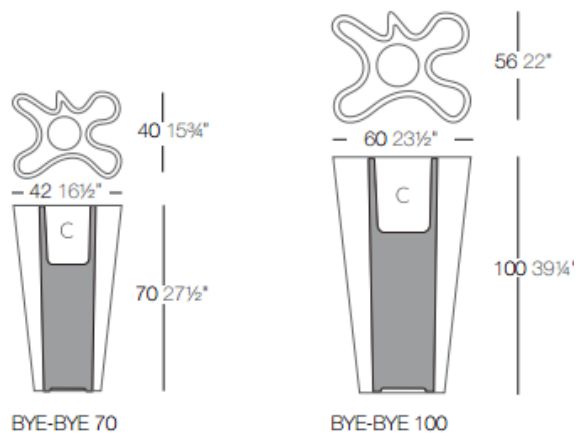

	L Gal	C (d x d') x h cm in
Planter Ø23 1/2" x 19 3/4" Maceta Ø60x50	60 5,28	Ø43 x 32 Ø17" x 12 1/2"
Planter Ø9 3/4" x 20 3/4" Maceta Ø25x53	4 1	Ø18 x 14 Ø7" x 5 1/2"
Planter Ø15 3/4" x 23 1/2" Maceta Ø40x60	23 6	Ø29 x 28 Ø11 1/2" x 11"
Planter Ø11 1/4" x 32 1/4" Maceta Ø30x82	10 2,5	Ø22 x 22 Ø8 3/4" x 8 3/4"
Planter Ø31 1/2" x 39 1/4" Maceta Ø80x100	160 42	Ø59 x 46 Ø23 1/4" x 18"
Hanging Planter Ø19 1/4" x 9 3/4" Maceta Colgante Ø50x25	3 0,8	Ø38 x 22 Ø15" x 8 3/4"

ADAN

ADÁN Maceta 100
ADÁN Planter 100

ADÁN Maceta 70
ADÁN Planter 70

	L Gal	C (d x d') x h cm in	Basic
Planter 100 Maceta 100	75 19	(62 x 57) x 46 (24 1/2" x 22 1/2") x 18"	49060A
Planter 70 Maceta 70	24 11	(43 x 39) x 28 (17" x 15 1/4") x 11"	49060A

BYE-BYE

	L Gal	C (d x h) cm	Basic
Planter 70 Maceta 70	10 2/4	Ø18 x 24 Ø7" x 9 1/2"	58003A
Planter 100 Maceta 100	15 4	Ø25 x 30 Ø9 1/4" x 11 3/4"	58004A

MACETA (SIMPLE)

	L Gal	C (d x h) cm in	Simple
Maceta Ø50 cm Ø19 3/4"	55* 14 1/2	Ø44 x 43 Ø17 1/4" x 17"	40150
Maceta Ø60 cm Ø23 1/2"	100* 26 1/2	Ø53 x 52 Ø20 3/4" x 20 1/2"	40160
Maceta Ø80 cm Ø31 1/2"	220* 58	Ø71 x 69 Ø28" x 27 1/4"	40180
Maceta Ø120 cm Ø47 1/4"	800* 211 1/4	Ø106 x 104 Ø41 3/4" x 40"	40112
Maceta Ø160 cm Ø62"	1800* 475 1/2	Ø141 x 138 Ø55 1/2" x 54 1/4"	40116
Maceta Ø200 cm Ø78 3/4"	3600* 951	Ø176 x 172 Ø69 1/4" x 67 3/4"	40120

MACETA (BASIC)

	L Gal	C (d x h) cm in	Basic
Maceta Ø50 cm Ø19 ¾"	20 5¼	Ø38 x 26 Ø15" x 10¼"	40150A
Maceta Ø60 cm Ø23 ½"	40 10 ½	Ø46 x 32 Ø18" x 12 ½"	40160A
Maceta Ø80 cm Ø31 ½"	90 23 ¾	Ø61 x 39 Ø24" x 15 ¼"	40180A
Maceta Ø120 cm Ø47 ¼"	300 79¼	Ø91 x 56 Ø35 ¾" x 22"	40112A
Maceta Ø160 cm Ø31 ½"	500 132	Ø140 x 36 Ø55" x 14 ¼"	40116A
Maceta Ø200 cm Ø78 ¾"	1000 264	Ø175 x 45 Ø69" x 17 ¾"	40120A