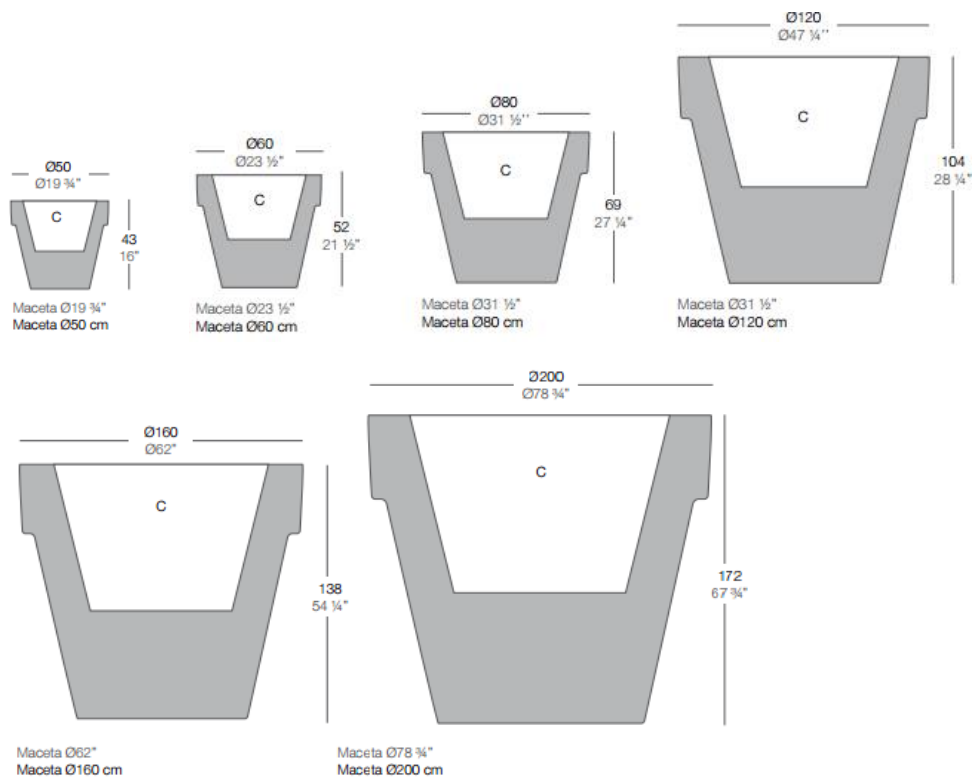

ADAN

ADÁN Maceta 100
ADÁN Planter 100

ADÁN Maceta 70
ADÁN Planter 70

	L Gal	C (d x d') x h cm in	Basic
Planter 100 Maceta 100	75 19	(62 x 57) x 46 (24 1/2" x 22 1/2") x 18"	49060A
Planter 70 Maceta 70	24 11	(43 x 39) x 28 (17" x 15 1/4") x 11"	49060A

BYE-BYE

	L Gal	C (d x h) cm	Basic
Planter 70 Maceta 70	10 2/4	Ø18 x 24 Ø7" x 9 1/2"	58003A
Planter 100 Maceta 100	15 4	Ø25 x 30 Ø9 1/4" x 11 3/4"	58004A

MACETA (SIMPLE)

	L Gal	C (d x h) cm in	Simple
Maceta Ø50 cm Ø19 3/4"	55* 14 1/2	Ø44 x 43 Ø17 1/4" x 17"	40150
Maceta Ø60 cm Ø23 1/2"	100* 26 1/2	Ø53 x 52 Ø20 3/4" x 20 1/2"	40160
Maceta Ø80 cm Ø31 1/2"	220* 58	Ø71 x 69 Ø28" x 27 1/4"	40180
Maceta Ø120 cm Ø47 1/4"	800* 211 1/4	Ø106 x 104 Ø41 3/4" x 40"	40112
Maceta Ø160 cm Ø62"	1800* 475 1/2	Ø141 x 138 Ø55 1/2" x 54 1/4"	40116
Maceta Ø200 cm Ø78 3/4"	3600* 951	Ø176 x 172 Ø69 1/4" x 67 3/4"	40120

MACETA (BASIC)

	L Gal	C (d x h) cm in	Basic
Maceta Ø50 cm Ø19 ¾"	20 5¼	Ø38 x 26 Ø15" x 10¼"	40150A
Maceta Ø60 cm Ø23 ½"	40 10 ½	Ø46 x 32 Ø18" x 12 ½"	40160A
Maceta Ø80 cm Ø31 ½"	90 23 ¾	Ø61 x 39 Ø24" x 15 ¼"	40180A
Maceta Ø120 cm Ø47 ¼"	300 79¼	Ø91 x 56 Ø35 ¾" x 22"	40112A
Maceta Ø160 cm Ø31 ½"	500 132	Ø140 x 36 Ø55" x 14 ¼"	40116A
Maceta Ø200 cm Ø78 ¾"	1000 264	Ø175 x 45 Ø69" x 17 ¾"	40120A

CYLINDER(BASIC)

	L Gal	C (d x h) cm in	Basic
Cylinder Ø15 1/4" x 15 1/2" Cilindro Ø40 x 40 cm	20 5 1/2	Ø31 x 30 Ø12 1/4" x 11 3/4"	40340A
Cylinder Ø19 3/4" x 19 3/4" Cilindro Ø50 x 50 cm	35 9 1/4	Ø38 x 39 Ø15" x 15 1/4"	40350A
Cylinder Ø23 1/2" x 23 1/2" Cilindro Ø60 x 60 cm	60 15 3/4	Ø46 x 46 Ø18" x 18"	40360A
Cylinder Ø31 1/2" x 31 1/2" Cilindro Ø80 x 80 cm	145 38 1/4	Ø61 x 62 Ø24" x 24 1/2"	40380A
Cylinder Ø47 1/4" x 39 1/4" Cilindro Ø120 x 100 cm	440 116 1/4	Ø91 x 81 Ø35 3/4" x 32"	40312A