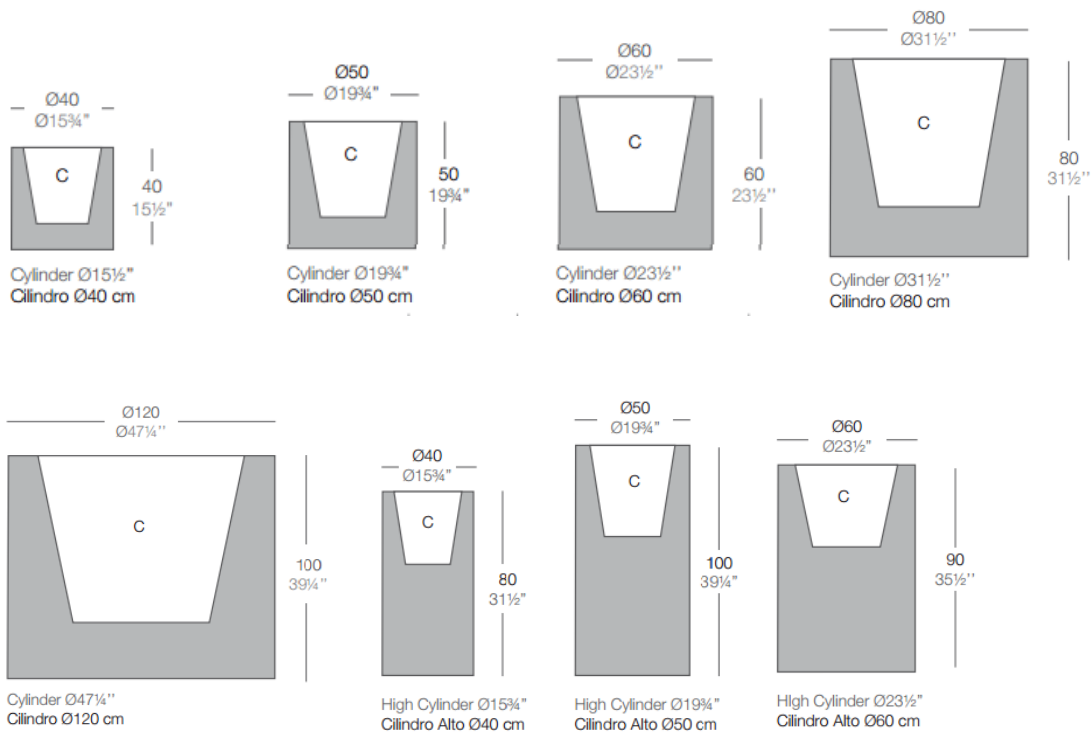

CYLINDER(BASIC)

	L Gal	C (d x h) cm in	Basic
Cylinder Ø15 1/4" x 15 1/2" Cilindro Ø40 x 40 cm	20 5 1/2	Ø31 x 30 Ø12 1/4" x 11 3/4"	40340A
Cylinder Ø19 3/4" x 19 3/4" Cilindro Ø50 x 50 cm	35 9 1/4	Ø38 x 39 Ø15" x 15 1/4"	40350A
Cylinder Ø23 1/2" x 23 1/2" Cilindro Ø60 x 60 cm	60 15 3/4	Ø46 x 46 Ø18" x 18"	40360A
Cylinder Ø31 1/2" x 31 1/2" Cilindro Ø80 x 80 cm	145 38 1/4	Ø61 x 62 Ø24" x 24 1/2"	40380A
Cylinder Ø47 1/4" x 39 1/4" Cilindro Ø120 x 100 cm	440 116 1/4	Ø91 x 81 Ø35 3/4" x 32"	40312A

	L Gal	C (d x h) cm in	Basic
High Cylinder Ø15 1/4" x 16"	17 4 1/2	Ø30 x 32 Ø11 3/4" x 12 1/2"	40441A
High Cylinder Ø19 3/4" x 39 1/4"	31 8	Ø38 x 39 Ø15" x 15 1/4"	40451A
High Cylinder Ø23 1/2" x 35 1/2"	60 15 3/4	Ø46 x 46 Ø18" x 18"	40460A