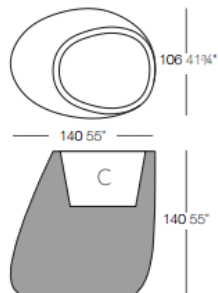

BLOW

	L Gal	C (d x d') x h cm in	Basic
Planter Maceta Ø40	10 2,64	Ø32 x 21 Ø12½" x 8¼"	55017A
Planter Maceta Ø60	28 7,4	Ø48 x 32 Ø19" x 12½"	55018A
Planter Maceta Ø80	68 18	Ø64 x 46 Ø25¼" x 18"	55019A
Planter Maceta Ø100x75	135 35,7	Ø80 x 46 Ø31½" x 18"	55020A
Planter Maceta Ø100x120	104 28,3	Ø78 x 55 Ø30¾" x 21¼"	55021A

STONE

STONE Macetas 40
STONE Planter 40

STONE Maceta 70
STONE Planter 70

STONE Maceta 100
STONE Planter 100

STONE Maceta 120
STONE Planter 120

STONE Maceta XL
STONE Planter XL

	L Gal	C (d x d') x h cm in	Basic
Planter 40 Maceta 40	32 8 1/2	(52 x 39) x 26 (20 1/2" x 15 1/4") x 10 1/4"	55008A
Planter 70 Maceta 70	20 5 1/2	(37 x 29) x 28 (14 1/2" x 11 1/2") x 10 1/4"	55009A
Planter 100 Maceta 100	52 13 1/2	(54 x 44) x 39 (21 1/4" x 15 1/4") x 15 1/4"	55010A
Planter 120 Maceta 120	105 27 1/2	(65 x 56) x 46 (25 1/2" x 22") x 18"	55011A
Planter XL Maceta XL	252 66 1/2	(90 x 72) x 62 (35 1/2" x 28 1/4") x 24 1/2"	55012A

MARQUIS

MARQUIS Maceta Ø60x50

MARQUIS Maceta Ø25x53

MARQUIS Maceta Ø40x60

MARQUIS Maceta Ø30x82
MARQUIS Planter Ø11 1/4" x 32 1/4"

MARQUIS Maceta Ø80x100
MARQUIS Planter Ø31 1/2" x 39 1/4"

MARQUIS Maceta Ø50x25
MARQUIS Planter Ø19 1/4" x 9 3/4"

	L Gal	C (d x d') x h cm in
Planter Ø23 1/2" x 19 3/4" Maceta Ø60x50	60 5,28	Ø43 x 32 Ø17" x 12 1/2"
Planter Ø9 3/4" x 20 3/4" Maceta Ø25x53	4 1	Ø18 x 14 Ø7" x 5 1/2"
Planter Ø15 3/4" x 23 1/2" Maceta Ø40x60	23 6	Ø29 x 28 Ø11 1/2" x 11"
Planter Ø11 1/4" x 32 1/4" Maceta Ø30x82	10 2,5	Ø22 x 22 Ø8 3/4" x 8 3/4"
Planter Ø31 1/2" x 39 1/4" Maceta Ø80x100	160 42	Ø59 x 46 Ø23 1/4" x 18"
Hanging Planter Ø19 1/4" x 9 3/4" Maceta Colgante Ø50x25	3 0,8	Ø38 x 22 Ø15" x 8 3/4"