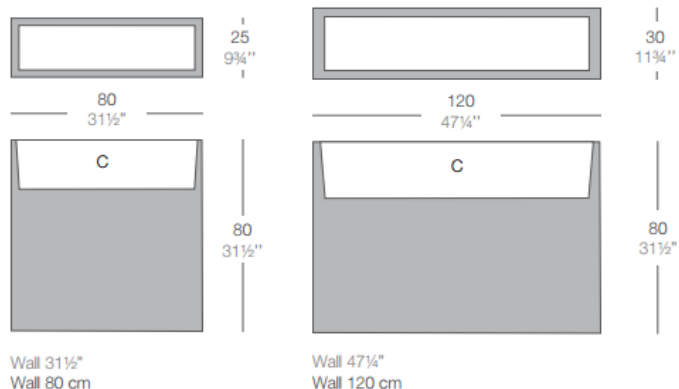

SFERA(BASIC)

Sfera Ø23½"
Sfera Ø60 cm

Sfera Ø31 ½"
Sfera Ø80 cm

	L Gal	C (d x h) cm in	Basic
Sfera Ø60 x 30 cm Ø23½" x 11¾"	23 6	Ø46 x 19 Ø18½" x 7½"	43860A
Sfera Ø80 x 40 cm Ø31½" x 15¾"	58 15¼	Ø61 x 26 Ø24" x 10¼"	43880A

LAND (BASIC)

Land 23½"
Land 60 cm

Land 31½"
Land 80 cm

Land 47¼"
Land 120 cm

	L Gal	C (d x h) cm in	: Basic
Land 60 x 60 x 30 cm 23½" x 23½" x 11¾"	30 8	∅ 46 x 24 18" x 9½"	43960A
Land 80 x 80 x 30 cm 31½" x 31½" x 11¾"	70 18¼	∅ 61 x 24 24" x 9½"	43980A
Land 120 x 120 x 30 cm 47¼" x 47¼" x 11¾"	160 42¼	∅ 91 x 24 35¼" x 9½"	43912A

JARDINIERE (BASIC)

Jardiniere 31½" x 11¼"
Jardinera 80 x 30 cm

Jardiniere 39½" x 15¼"
Jardinera 100 x 40 cm

Jardiniere 47½" x 19¼"
Jardinera 120 x 50 cm

	L Gal	C (d x h) cm in	Basic
Jardinera 80 x 30 x 30 cm Jardiniere 31½" x 11¼" x 11¼"	30 8	73 x 23 x 20 28¼" x 9" x 7¾"	41630A
Jardinera 100 x 40 x 40 cm Jardiniere 39½" x 15¼" x 15¼"	70 18½	91 x 31 x 31 35¼" x 12 ¼" x 12¼"	41640A
Jardinera 120 x 50 x 50 cm Jardiniere 47½" x 19¼" x 19¼"	140 37	108 x 38 x 38 42½" x 15" x 15"	41650A

WALL + MURO(BASIC)

	L Gal	C (d x h) cm in	Basic
Wall 80 x 25 x 80 cm 31½" x 9¾" x 31½"	30 11¼	21 x 76 x 20 8¼" x 30" x 7¾"	42425A
Wall 120 x 30 x 80 cm 47¼" x 11¾" x 31½"	60 23½	24 x 114 x 24 9½" x 45" x 9½"	42430A