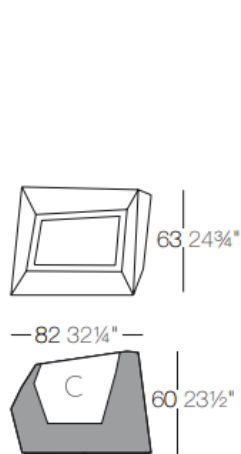

VONDOM

Design, design & design!

FAZ

FAZ Maceta Baja XL
FAZ Down Planter XL

FAZ Maceta Media XL
FAZ Medium Planter XL

FAZ Maceta Alta XL
FAZ High Planter XL

	L Gal	C (d x d') x h cm in	Basic
Down Planter XL Macetero XL Baja	27 7	(30 x 46) x 32 (11 3/4" x 18") x 12 1/2"	54011A
Medium Planter XL Maceteros XL Media	50 13	(40 x 41) x 40 (15 3/4" x 16 1/4") x 15 3/4"	54012A
High Planter XL Maceteros XL Alta	29 7 1/2	(37 x 27) x 40 (14 1/2" x 10 3/4") x 15 3/4"	54013A

BLOW

	L Gal	C (d x d') x h cm in	Basic
Planter Maceta Ø40	10 2,64	Ø32 x 21 Ø12½" x 8¼"	55017A
Planter Maceta Ø60	28 7,4	Ø48 x 32 Ø19" x 12½"	55018A
Planter Maceta Ø80	68 18	Ø64 x 46 Ø25¼" x 18"	55019A
Planter Maceta Ø100x75	135 35,7	Ø80 x 46 Ø31½" x 18"	55020A
Planter Maceta Ø100x120	104 28,3	Ø78 x 55 Ø30¾" x 21¼"	55021A

STONE

STONE Macetas 40
STONE Planter 40

STONE Maceta 70
STONE Planter 70

STONE Maceta 100
STONE Planter 100

STONE Maceta 120
STONE Planter 120

STONE Maceta XL
STONE Planter XL

	L Gal	C (d x d') x h cm in	Basic
Planter 40 Maceta 40	32 8 1/2	(52 x 39) x 26 (20 1/2" x 15 1/4") x 10 1/4"	55008A
Planter 70 Maceta 70	20 5 1/2	(37 x 29) x 28 (14 1/2" x 11 1/2") x 10 1/4"	55009A
Planter 100 Maceta 100	52 13 1/2	(54 x 44) x 39 (21 1/4" x 15 1/4") x 15 1/4"	55010A
Planter 120 Maceta 120	105 27 1/2	(65 x 56) x 46 (25 1/2" x 22") x 18"	55011A
Planter XL Maceta XL	252 66 1/2	(90 x 72) x 62 (35 1/2" x 28 1/4") x 24 1/2"	55012A

	L Gal	C (d x d') x h cm in
Planter Ø23 1/2" x 19 3/4" Maceta Ø60x50	60 5,28	Ø43 x 32 Ø17" x 12 1/2"
Planter Ø9 3/4" x 20 3/4" Maceta Ø25x53	4 1	Ø18 x 14 Ø7" x 5 1/2"
Planter Ø15 3/4" x 23 1/2" Maceta Ø40x60	23 6	Ø29 x 28 Ø11 1/2" x 11"
Planter Ø11 1/4" x 32 1/4" Maceta Ø30x82	10 2,5	Ø22 x 22 Ø8 3/4" x 8 3/4"
Planter Ø31 1/2" x 39 1/4" Maceta Ø80x100	160 42	Ø59 x 46 Ø23 1/4" x 18"
Hanging Planter Ø19 1/4" x 9 3/4" Maceta Colgante Ø50x25	3 0,8	Ø38 x 22 Ø15" x 8 3/4"