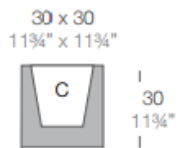

CUBE(BASIC)

Cube 11¾"
Cubo 30 cm