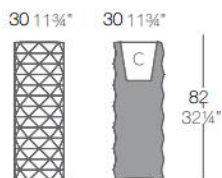

BLOW

	L Gal	C (d x d') x h cm in	Basic
Planter Maceta Ø40	10 2,64	Ø32 x 21 Ø12½" x 8¼"	55017A
Planter Maceta Ø60	28 7,4	Ø48 x 32 Ø19" x 12½"	55018A
Planter Maceta Ø80	68 18	Ø64 x 46 Ø25¼" x 18"	55019A
Planter Maceta Ø100x75	135 35,7	Ø80 x 46 Ø31½" x 18"	55020A
Planter Maceta Ø100x120	104 28,3	Ø78 x 55 Ø30¾" x 21¼"	55021A

STONE

STONE Macetas 40
STONE Planter 40

STONE Maceta 70
STONE Planter 70

STONE Maceta 100
STONE Planter 100

STONE Maceta 120
STONE Planter 120

STONE Maceta XL
STONE Planter XL

	L Gal	C (d x d') x h cm in	Basic
Planter 40 Maceta 40	32 8 1/2	(52 x 39) x 26 (20 1/2" x 15 1/4") x 10 1/4"	55008A
Planter 70 Maceta 70	20 5 1/2	(37 x 29) x 28 (14 1/2" x 11 1/2") x 10 1/4"	55009A
Planter 100 Maceta 100	52 13 1/2	(54 x 44) x 39 (21 1/4" x 15 1/4") x 15 1/4"	55010A
Planter 120 Maceta 120	105 27 1/2	(65 x 56) x 46 (25 1/2" x 22") x 18"	55011A
Planter XL Maceta XL	252 66 1/2	(90 x 72) x 62 (35 1/2" x 28 1/4") x 24 1/2"	55012A

MARQUIS

MARQUIS Maceta Ø60x50

MARQUIS Maceta Ø25x53

MARQUIS Maceta Ø40x60

MARQUIS Maceta Ø30x82
MARQUIS Planter Ø11 1/4" x 32 1/4"

MARQUIS Maceta Ø80x100
MARQUIS Planter Ø31 1/2" x 39 1/4"

MARQUIS Maceta Ø50x25
MARQUIS Planter Ø19 1/4" x 9 3/4"

	L Gal	C (d x d') x h cm in
Planter Ø23 1/2" x 19 3/4" Maceta Ø60x50	60 5,28	Ø43 x 32 Ø17" x 12 1/2"
Planter Ø9 3/4" x 20 3/4" Maceta Ø25x53	4 1	Ø18 x 14 Ø7" x 5 1/2"
Planter Ø15 3/4" x 23 1/2" Maceta Ø40x60	23 6	Ø29 x 28 Ø11 1/2" x 11"
Planter Ø11 1/4" x 32 1/4" Maceta Ø30x82	10 2,5	Ø22 x 22 Ø8 3/4" x 8 3/4"
Planter Ø31 1/2" x 39 1/4" Maceta Ø80x100	160 42	Ø59 x 46 Ø23 1/4" x 18"
Hanging Planter Ø19 1/4" x 9 3/4" Maceta Colgante Ø50x25	3 0,8	Ø38 x 22 Ø15" x 8 3/4"