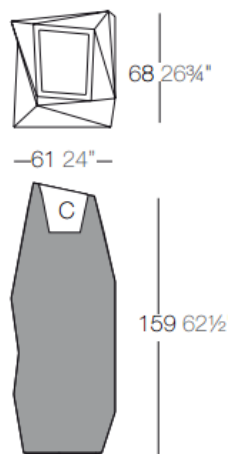

VONDOM

Design, design & design!

FAZ

FAZ Maceta Baja XL
FAZ Down Planter XL

FAZ Maceta Media XL
FAZ Medium Planter XL

FAZ Maceta Alta XL
FAZ High Planter XL

	L Gal	C (d x d') x h cm in	Basic
Down Planter XL Macetero XL Baja	27 7	(30 x 46) x 32 (11 3/4" x 18") x 12 1/2"	54011A
Medium Planter XL Maceteros XL Media	50 13	(40 x 41) x 40 (15 3/4" x 16 1/4") x 15 3/4"	54012A
High Planter XL Maceteros XL Alta	29 7 1/2	(37 x 27) x 40 (14 1/2" x 10 3/4") x 15 3/4"	54013A

BLOW

	L Gal	C (d x d') x h cm in	Basic
Planter Maceta Ø40	10 2,64	Ø32 x 21 Ø12½" x 8¼"	55017A
Planter Maceta Ø60	28 7,4	Ø48 x 32 Ø19" x 12½"	55018A
Planter Maceta Ø80	68 18	Ø64 x 46 Ø25¼" x 18"	55019A
Planter Maceta Ø100x75	135 35,7	Ø80 x 46 Ø31½" x 18"	55020A
Planter Maceta Ø100x120	104 28,3	Ø78 x 55 Ø30¾" x 21¼"	55021A

STONE

STONE Macetas 40
STONE Planter 40

STONE Maceta 70
STONE Planter 70

STONE Maceta 100
STONE Planter 100

STONE Maceta 120
STONE Planter 120

STONE Maceta XL
STONE Planter XL

	L Gal	C (d x d') x h cm in	Basic
Planter 40 Maceta 40	32 8 1/2	(52 x 39) x 26 (20 1/2" x 15 1/4") x 10 1/4"	55008A
Planter 70 Maceta 70	20 5 1/2	(37 x 29) x 28 (14 1/2" x 11 1/2") x 10 1/4"	55009A
Planter 100 Maceta 100	52 13 1/2	(54 x 44) x 39 (21 1/4" x 15 1/4") x 15 1/4"	55010A
Planter 120 Maceta 120	105 27 1/2	(65 x 56) x 46 (25 1/2" x 22") x 18"	55011A
Planter XL Maceta XL	252 66 1/2	(90 x 72) x 62 (35 1/2" x 28 1/4") x 24 1/2"	55012A

	L Gal	C (d x d') x h cm in
Planter Ø23 1/2" x 19 3/4" Maceta Ø60x50	60 5,28	Ø43 x 32 Ø17" x 12 1/2"
Planter Ø9 3/4" x 20 3/4" Maceta Ø25x53	4 1	Ø18 x 14 Ø7" x 5 1/2"
Planter Ø15 3/4" x 23 1/2" Maceta Ø40x60	23 6	Ø29 x 28 Ø11 1/2" x 11"
Planter Ø11 1/4" x 32 1/4" Maceta Ø30x82	10 2,5	Ø22 x 22 Ø8 3/4" x 8 3/4"
Planter Ø31 1/2" x 39 1/4" Maceta Ø80x100	160 42	Ø59 x 46 Ø23 1/4" x 18"
Hanging Planter Ø19 1/4" x 9 3/4" Maceta Colgante Ø50x25	3 0,8	Ø38 x 22 Ø15" x 8 3/4"