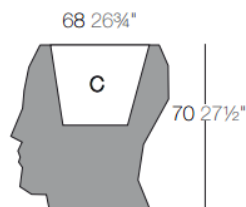

MARQUIS

MARQUIS Maceta Ø60x50

MARQUIS Maceta Ø25x53

MARQUIS Maceta Ø40x60

MARQUIS Maceta Ø30x82
MARQUIS Planter Ø11 1/4" x 32 1/4"

MARQUIS Maceta Ø80x100
MARQUIS Planter Ø31 1/2" x 39 1/4"

MARQUIS Maceta Ø50x25
MARQUIS Planter Ø19 1/4" x 9 3/4"

	L Gal	C (d x d') x h cm in
Planter Ø23 1/2" x 19 3/4" Maceta Ø60x50	60 5,28	Ø43 x 32 Ø17" x 12 1/2"
Planter Ø9 3/4" x 20 3/4" Maceta Ø25x53	4 1	Ø18 x 14 Ø7" x 5 1/2"
Planter Ø15 3/4" x 23 1/2" Maceta Ø40x60	23 6	Ø29 x 28 Ø11 1/2" x 11"
Planter Ø11 1/4" x 32 1/4" Maceta Ø30x82	10 2,5	Ø22 x 22 Ø8 3/4" x 8 3/4"
Planter Ø31 1/2" x 39 1/4" Maceta Ø80x100	160 42	Ø59 x 46 Ø23 1/4" x 18"
Hanging Planter Ø19 1/4" x 9 3/4" Maceta Colgante Ø50x25	3 0,8	Ø38 x 22 Ø15" x 8 3/4"

ADAN

ADÁN Maceta 100
ADÁN Planter 100

ADÁN Maceta 70
ADÁN Planter 70

	L Gal	C (d x d') x h cm in	Basic
Planter 100 Maceta 100	75 19	(62 x 57) x 46 (24 1/2" x 22 1/2") x 18"	49060A
Planter 70 Maceta 70	24 11	(43 x 39) x 28 (17" x 15 1/4") x 11"	49060A

BYE-BYE

	L Gal	C (d x h) cm	Basic
Planter 70 Maceta 70	10 2/4	Ø18 x 24 Ø7" x 9 1/2"	58003A
Planter 100 Maceta 100	15 4	Ø25 x 30 Ø9 1/4" x 11 3/4"	58004A

MACETA (SIMPLE)

	L Gal	C (d x h) cm in	Simple
Maceta Ø50 cm Ø19 3/4"	55* 14 1/2	Ø44 x 43 Ø17 1/4" x 17"	40150
Maceta Ø60 cm Ø23 1/2"	100* 26 1/2	Ø53 x 52 Ø20 3/4" x 20 1/2"	40160
Maceta Ø80 cm Ø31 1/2"	220* 58	Ø71 x 69 Ø28" x 27 1/4"	40180
Maceta Ø120 cm Ø47 1/4"	800* 211 1/4	Ø106 x 104 Ø41 3/4" x 40"	40112
Maceta Ø160 cm Ø62"	1800* 475 1/2	Ø141 x 138 Ø55 1/2" x 54 1/4"	40116
Maceta Ø200 cm Ø78 3/4"	3600* 951	Ø176 x 172 Ø69 1/4" x 67 3/4"	40120