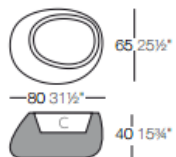

VONDOM

Design, design & design!

FAZ

FAZ Maceta Baja XL
FAZ Down Planter XL

FAZ Maceta Media XL
FAZ Medium Planter XL

FAZ Maceta Alta XL
FAZ High Planter XL

	L Gal	C (d x d') x h cm in	Basic
Down Planter XL Macetero XL Baja	27 7	(30 x 46) x 32 (11 3/4" x 18") x 12 1/2"	54011A
Medium Planter XL Maceteros XL Media	50 13	(40 x 41) x 40 (15 3/4" x 16 1/4") x 15 3/4"	54012A
High Planter XL Maceteros XL Alta	29 7 1/2	(37 x 27) x 40 (14 1/2" x 10 3/4") x 15 3/4"	54013A

BLOW

	L Gal	C (d x d') x h cm in	Basic
Planter Maceta Ø40	10 2,64	Ø32 x 21 Ø12½" x 8¼"	55017A
Planter Maceta Ø60	28 7,4	Ø48 x 32 Ø19" x 12½"	55018A
Planter Maceta Ø80	68 18	Ø64 x 46 Ø25¼" x 18"	55019A
Planter Maceta Ø100x75	135 35,7	Ø80 x 46 Ø31½" x 18"	55020A
Planter Maceta Ø100x120	104 28,3	Ø78 x 55 Ø30¾" x 21¼"	55021A

STONE

STONE Macetas 40
STONE Planter 40

STONE Maceta 70
STONE Planter 70

STONE Maceta 100
STONE Planter 100

STONE Maceta 120
STONE Planter 120

STONE Maceta XL
STONE Planter XL

	L Gal	C (d x d') x h cm in	Basic
Planter 40 Maceta 40	32 8 1/2	(52 x 39) x 26 (20 1/2" x 15 1/4") x 10 1/4"	55008A
Planter 70 Maceta 70	20 5 1/2	(37 x 29) x 28 (14 1/2" x 11 1/2") x 10 1/4"	55009A
Planter 100 Maceta 100	52 13 1/2	(54 x 44) x 39 (21 1/4" x 15 1/4") x 15 1/4"	55010A
Planter 120 Maceta 120	105 27 1/2	(65 x 56) x 46 (25 1/2" x 22") x 18"	55011A
Planter XL Maceta XL	252 66 1/2	(90 x 72) x 62 (35 1/2" x 28 1/4") x 24 1/2"	55012A

	L Gal	C (d x d') x h cm in
Planter Ø23 1/2" x 19 3/4" Maceta Ø60x50	60 5,28	Ø43 x 32 Ø17" x 12 1/2"
Planter Ø9 3/4" x 20 3/4" Maceta Ø25x53	4 1	Ø18 x 14 Ø7" x 5 1/2"
Planter Ø15 3/4" x 23 1/2" Maceta Ø40x60	23 6	Ø29 x 28 Ø11 1/2" x 11"
Planter Ø11 1/4" x 32 1/4" Maceta Ø30x82	10 2,5	Ø22 x 22 Ø8 3/4" x 8 3/4"
Planter Ø31 1/2" x 39 1/4" Maceta Ø80x100	160 42	Ø59 x 46 Ø23 1/4" x 18"
Hanging Planter Ø19 1/4" x 9 3/4" Maceta Colgante Ø50x25	3 0,8	Ø38 x 22 Ø15" x 8 3/4"