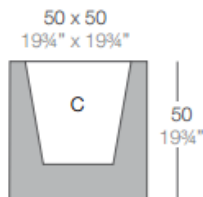

CUENCO(SIMPLE)

	L Gal	C (d x h) cm in	Simple
Blowl Ø15 3/4" Cuenco Ø40 cm	35* 9 1/4	Ø33 x 35 Ø13" x 13 3/4"	40740
Blowl Ø19 3/4" Cuenco Ø50 cm	70* 18 1/4	Ø42 x 43 Ø16 1/2" x 17"	40750
Blowl Ø23 1/2" Cuenco Ø60 cm	120* 31 3/4	Ø52 x 52 Ø20 1/2" x 20 1/2"	40760
Blowl Ø31 1/2" Cuenco Ø80 cm	280* 74	Ø68 x 69 Ø26 3/4" x 27 1/4"	40780
Blowl Ø47 1/4" Cuenco Ø120 cm	950* 251	Ø102 x 104 Ø40 1/4" x 41"	40712

SUNSET CURVADA (BASIC)

	L Gal	C (d x h) cm in	Basic
Curvada Ø45 x 68 cm Ø17¾" x 26¾"	30 8	Ø34 x 40 Ø33½" x 15¾"	42145A
Curvada Ø45 x 85 cm Ø17¾" x 33½"	25 6½	Ø34 x 32 Ø33½" x 12½"	42146A
Curvada Ø55 x 100 cm Ø21¼" x 39¼"	55 14½	Ø42 x 46 Ø16½" x 18"	42155A
Curvada Ø65 x 120 cm Ø25½" x 47¼"	65 17	Ø50 x 46 Ø19¾" x 18"	42165A
Curvada Ø80 x 180 cm Ø31½" x 70¾"	110 29	Ø61 x 46 Ø24" x 18"	42180A

	L Gal	C (d x h) cm in	Basic
Centro Alto Ø60 cm Ø23½"	35 9½	Ø46 x 24 Ø18" x 9½"	42060A
Centro Alto Ø80 cm Ø31½"	78 20½	Ø61 x 32 Ø24" x 12½"	42080A
Centro Alto Ø120 cm Ø47¼"	310 182	Ø91 x 56 Ø35¾" x 22"	42012A

CUBE(BASIC)

Cube 11¾"
Cubo 30 cm

Cube 15¾"
Cubo 40 cm

Cube 19¾"
Cubo 50 cm

Cube 23½"
Cubo 60 cm

Cube 31½"
Cubo 80 cm

	L Gal	C (d x h) cm in	Basic
Cubo 30 x 30 x 30 cm Cube 11¾" x 11¾" x 11¾"	9 2½	☑ 23 x 20 9" x 7¾"	41330A
Cubo 40 x 40 x 40 cm Cube 15¾" x 15¾" x 15¾"	22 6	☑ 31 x 31 12¼" x 12¼"	41340A
Cubo 50 x 50 x 50 cm Cube 19¾" x 19¾" x 19¾"	50 13	☑ 38 x 39 15" x 15¼"	41350A
Cubo 60 x 60 x 60 cm Cube 23½" x 23½" x 23½"	72 19	☑ 46 x 46 18" x 18"	41360A
Cubo 80 x 80 x 80 cm Cube 31½" x 31½" x 31½"	200 53	☑ 64 x 62 25½" x 24½"	41380A