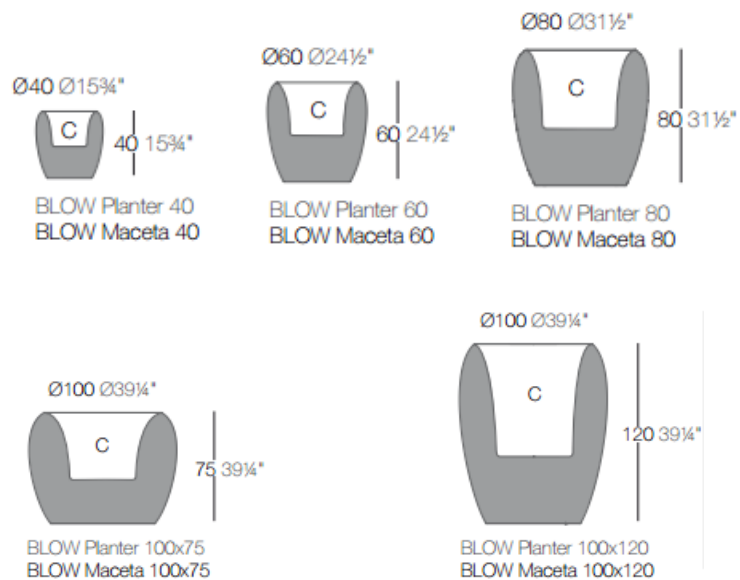

VONDOM

Design, design & design!

FAZ

FAZ Maceta Baja XL
FAZ Down Planter XL

FAZ Maceta Media XL
FAZ Medium Planter XL

FAZ Maceta Alta XL
FAZ High Planter XL

	L Gal	C (d x d') x h cm in	Basic
Down Planter XL Macetero XL Baja	27 7	(30 x 46) x 32 (11 3/4" x 18") x 12 1/2"	54011A
Medium Planter XL Maceteros XL Media	50 13	(40 x 41) x 40 (15 3/4" x 16 1/4") x 15 3/4"	54012A
High Planter XL Maceteros XL Alta	29 7 1/2	(37 x 27) x 40 (14 1/2" x 10 3/4") x 15 3/4"	54013A

BLOW

	L Gal	C (d x d') x h cm in	Basic
Planter Maceta Ø40	10 2,64	Ø32 x 21 Ø12½" x 8¼"	55017A
Planter Maceta Ø60	28 7,4	Ø48 x 32 Ø19" x 12½"	55018A
Planter Maceta Ø80	68 18	Ø64 x 46 Ø25¼" x 18"	55019A
Planter Maceta Ø100x75	135 35,7	Ø80 x 46 Ø31½" x 18"	55020A
Planter Maceta Ø100x120	104 28,3	Ø78 x 55 Ø30¾" x 21¼"	55021A

STONE

STONE Macetas 40
STONE Planter 40

STONE Maceta 70
STONE Planter 70

STONE Maceta 100
STONE Planter 100

STONE Maceta 120
STONE Planter 120

STONE Maceta XL
STONE Planter XL

	L Gal	C (d x d') x h cm in	Basic
Planter 40 Maceta 40	32 8 1/2	(52 x 39) x 26 (20 1/2" x 15 1/4") x 10 1/4"	55008A
Planter 70 Maceta 70	20 5 1/2	(37 x 29) x 28 (14 1/2" x 11 1/2") x 10 1/4"	55009A
Planter 100 Maceta 100	52 13 1/2	(54 x 44) x 39 (21 1/4" x 15 1/4") x 15 1/4"	55010A
Planter 120 Maceta 120	105 27 1/2	(65 x 56) x 46 (25 1/2" x 22") x 18"	55011A
Planter XL Maceta XL	252 66 1/2	(90 x 72) x 62 (35 1/2" x 28 1/4") x 24 1/2"	55012A

MACETA (BASIC)

	L Gal	C (d x h) cm in	Basic
Maceta Ø50 cm Ø19 ¾"	20 5¼	Ø38 x 26 Ø15" x 10¼"	40150A
Maceta Ø60 cm Ø23 ½"	40 10 ½	Ø46 x 32 Ø18" x 12 ½"	40160A
Maceta Ø80 cm Ø31 ½"	90 23 ¾	Ø61 x 39 Ø24" x 15 ¼"	40180A
Maceta Ø120 cm Ø47 ¼"	300 79¼	Ø91 x 56 Ø35 ¾" x 22"	40112A
Maceta Ø160 cm Ø31 ½"	500 132	Ø140 x 36 Ø55" x 14 ¼"	40116A
Maceta Ø200 cm Ø78 ¾"	1000 264	Ø175 x 45 Ø69" x 17 ¾"	40120A