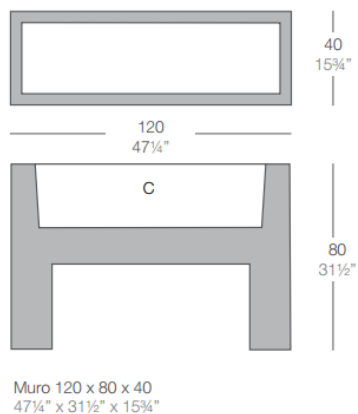

SFERA(BASIC)

Sfera Ø23½"
Sfera Ø60 cm

Sfera Ø31 ½"
Sfera Ø80 cm

	L Gal	C (d x h) cm in	Basic
Sfera Ø60 x 30 cm Ø23½" x 11¾"	23 6	Ø46 x 19 Ø18½" x 7½"	43860A
Sfera Ø80 x 40 cm Ø31½" x 15¾"	58 15¼	Ø61 x 26 Ø24" x 10¼"	43880A

LAND (BASIC)

Land 23½"
Land 60 cm

Land 31½"
Land 80 cm

Land 47¼"
Land 120 cm

	L Gal	C (d x h) cm in	: Basic
Land 60 x 60 x 30 cm 23½" x 23½" x 11¾"	30 8	∅ 46 x 24 18" x 9½"	43960A
Land 80 x 80 x 30 cm 31½" x 31½" x 11¾"	70 18¼	∅ 61 x 24 24" x 9½"	43980A
Land 120 x 120 x 30 cm 47¼" x 47¼" x 11¾"	160 42¼	∅ 91 x 24 35¼" x 9½"	43912A

JARDINIERE (BASIC)

Jardiniere 31½" x 11¼"
Jardinera 80 x 30 cm

Jardiniere 39½" x 15¼"
Jardinera 100 x 40 cm

Jardiniere 47½" x 19¼"
Jardinera 120 x 50 cm

	L Gal	C (d x h) cm in	Basic
Jardinera 80 x 30 x 30 cm Jardiniere 31½" x 11¼" x 11¼"	30 8	73 x 23 x 20 28¼" x 9" x 7¾"	41630A
Jardinera 100 x 40 x 40 cm Jardiniere 39½" x 15¼" x 15¼"	70 18½	91 x 31 x 31 35¼" x 12 ¼" x 12¼"	41640A
Jardinera 120 x 50 x 50 cm Jardiniere 47½" x 19¼" x 19¼"	140 37	108 x 38 x 38 42½" x 15" x 15"	41650A

WALL + MURO(BASIC)

	L Gal	C (d x h) cm in	Basic
Wall 80 x 25 x 80 cm 31½" x 9¾" x 31½"	30 11¼	21 x 76 x 20 8¼" x 30" x 7¾"	42425A
Wall 120 x 30 x 80 cm 47¼" x 11¾" x 31½"	60 23½	24 x 114 x 24 9½" x 45" x 9½"	42430A