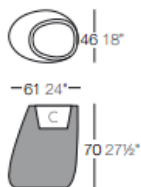

VONDOM

Design, design & design!

FAZ

FAZ Maceta Baja XL
FAZ Down Planter XL

FAZ Maceta Media XL
FAZ Medium Planter XL

FAZ Maceta Alta XL
FAZ High Planter XL

	L Gal	C (d x d') x h cm in	Basic
Down Planter XL Macetero XL Baja	27 7	(30 x 46) x 32 (11 3/4" x 18") x 12 1/2"	54011A
Medium Planter XL Maceteros XL Media	50 13	(40 x 41) x 40 (15 3/4" x 16 1/4") x 15 3/4"	54012A
High Planter XL Maceteros XL Alta	29 7 1/2	(37 x 27) x 40 (14 1/2" x 10 3/4") x 15 3/4"	54013A

BLOW

	L Gal	C (d x d') x h cm in	Basic
Planter Maceta Ø40	10 2,64	Ø32 x 21 Ø12½" x 8¼"	55017A
Planter Maceta Ø60	28 7,4	Ø48 x 32 Ø19" x 12½"	55018A
Planter Maceta Ø80	68 18	Ø64 x 46 Ø25¼" x 18"	55019A
Planter Maceta Ø100x75	135 35,7	Ø80 x 46 Ø31½" x 18"	55020A
Planter Maceta Ø100x120	104 28,3	Ø78 x 55 Ø30¾" x 21¼"	55021A

STONE

STONE Macetas 40
STONE Planter 40

STONE Maceta 70
STONE Planter 70

STONE Maceta 100
STONE Planter 100

STONE Maceta 120
STONE Planter 120

STONE Maceta XL
STONE Planter XL

	L Gal	C (d x d') x h cm in	Basic
Planter 40 Maceta 40	32 8 1/2	(52 x 39) x 26 (20 1/2" x 15 1/4") x 10 1/4"	55008A
Planter 70 Maceta 70	20 5 1/2	(37 x 29) x 28 (14 1/2" x 11 1/2") x 10 1/4"	55009A
Planter 100 Maceta 100	52 13 1/2	(54 x 44) x 39 (21 1/4" x 15 1/4") x 15 1/4"	55010A
Planter 120 Maceta 120	105 27 1/2	(65 x 56) x 46 (25 1/2" x 22") x 18"	55011A
Planter XL Maceta XL	252 66 1/2	(90 x 72) x 62 (35 1/2" x 28 1/4") x 24 1/2"	55012A

	L Gal	C (d x d') x h cm in
Planter Ø23 1/2" x 19 3/4" Maceta Ø60x50	60 5,28	Ø43 x 32 Ø17" x 12 1/2"
Planter Ø9 3/4" x 20 3/4" Maceta Ø25x53	4 1	Ø18 x 14 Ø7" x 5 1/2"
Planter Ø15 3/4" x 23 1/2" Maceta Ø40x60	23 6	Ø29 x 28 Ø11 1/2" x 11"
Planter Ø11 1/4" x 32 1/4" Maceta Ø30x82	10 2,5	Ø22 x 22 Ø8 3/4" x 8 3/4"
Planter Ø31 1/2" x 39 1/4" Maceta Ø80x100	160 42	Ø59 x 46 Ø23 1/4" x 18"
Hanging Planter Ø19 1/4" x 9 3/4" Maceta Colgante Ø50x25	3 0,8	Ø38 x 22 Ø15" x 8 3/4"